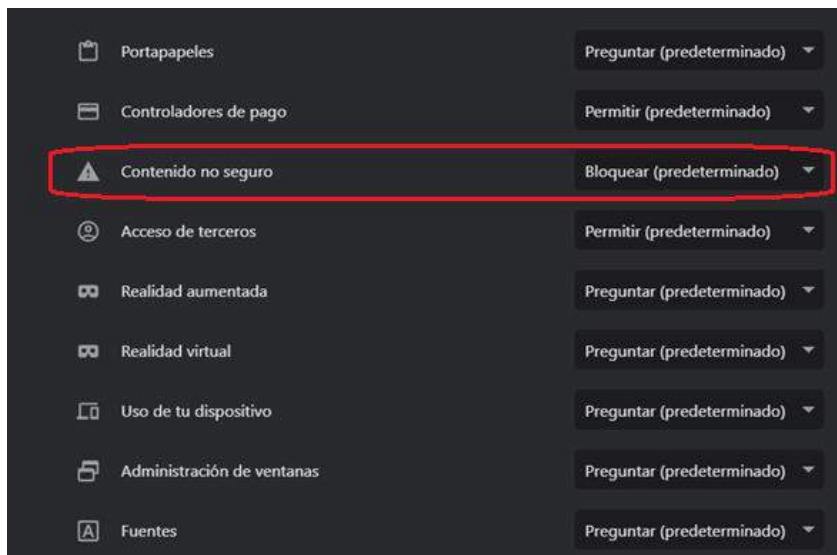

### 2. RESOLUCION

2.1 Hacer click a la izquierda de la barra de navegación en la opción 

2.2 A continuación hacer click en **Configuración de Sitios**

2.3 Desplazarse en la ventana derecha hacia abajo hasta ubicar  Contenido no seguro

2.4 Hacer clic en 

2.5 Seleccionar la opción **Permitir**

2.6 Una vez seleccionada la opción **Permitir** cerrar la **pestaña** de Configuración

2.7 Cerrar la **pestaña** de Configuración haciendo click en la **X**