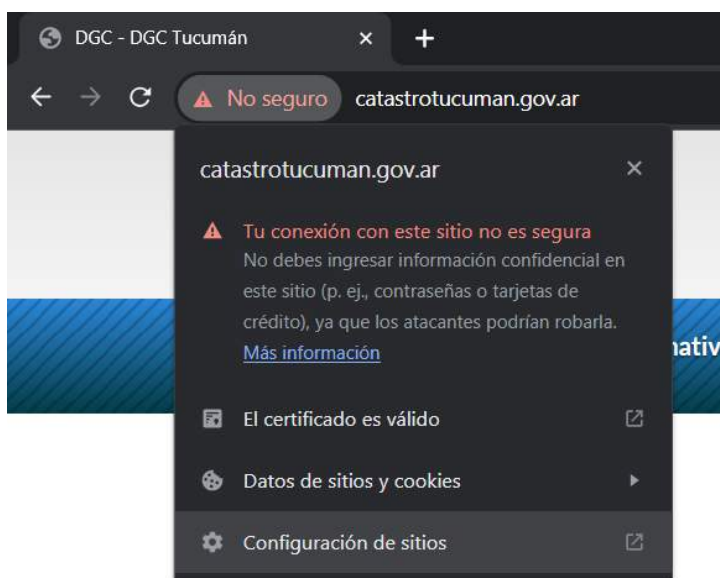

## Permitir catastrotucuman.gov.ar en Google Chrome

v.1.23

### 1. OBJETIVO

Debido a una actualización del navegador Google Chrome ocurrida el día Martes 3 de Octubre de 2023 es posible que en algunas versiones instaladas de dicho navegador el sitio <https://catastrotucuman.gov.ar/> cargue de manera incompleta como se muestra a continuación:

### 2. RESOLUCION

2.1 Hacer click a la izquierda de la barra de navegación en la opción 

2.2 A continuación hacer click en **Configuración de Sitios**

2.3 Desplazarse en la ventana derecha hacia abajo hasta ubicar  Contenido no seguro